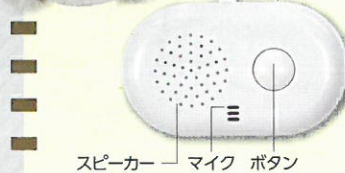

だっこしたときの動きや揺れを感知して、おへんじしてくれます(だっこセンサー)。

2 まねっこモード

あなたの話した言葉をそのまま繰り返して、まねっこしてくれます。

世界にひとつ! / あなたのペットに!

背中に背負った風呂敷は取り外しが可能。お気に入りの風呂敷やハンカチを使うとあなただけのおへんじアニマルが完成!

音声認識機能
だっこセンサー

ハートユニット

おへんじアニマルの心臓である「ハートユニット」には、音声認識機能とだっこセンサーが搭載されており、あなたとのハートの距離がグッと近づきます。

製品内容

対象年齢6歳以上

- ぬいぐるみ (猫、柴犬、トイプードルのいずれか) 1
- ハートユニット 1
- バンドナ 1
- (猫: 緑、柴犬: 赤、トイプードル: 黄) 1
- 取扱説明書 1
- *単4アルカリ乾電池2本が別途必要になります。

●サイズ/ぬいぐるみ 猫: 約160×130×360mm、柴犬: 約190×140×370mm、トイプードル: 約170×190×370mm、ハートユニット: 25×45×75mm ●重量/ぬいぐるみ 猫: 約350g、柴犬: 約400g、トイプードル: 約420g、ハートユニット: 38g ●材質/ぬいぐるみ: ポリエステル、ハートユニット: ABS