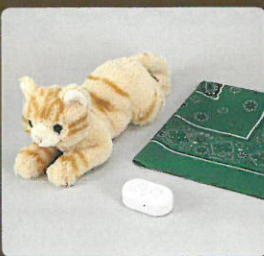

製品内容

対象年齢6歳以上

- ぬいぐるみ (猫、柴犬、トイプードルのいずれか) 1
- ハートユニット 1
- バンドナ 1
- (猫: 緑、柴犬: 赤、トイプードル: 黄) 1
- 取扱説明書 1
- *単4アルカリ乾電池2本が別途必要になります。

●サイズ/ぬいぐるみ 猫: 約160×130×360mm、柴犬: 約190×140×370mm、トイプードル: 約170×190×370mm、ハートユニット: 25×45×75mm ●重量/ぬいぐるみ 猫: 約350g、柴犬: 約400g、トイプードル: 約420g、ハートユニット: 38g ●材質/ぬいぐるみ: ポリエステル、ハートユニット: ABS

(税込) **¥6,000** ¥5,455 (税別)

品番 051931 猫

品番 033002 柴犬