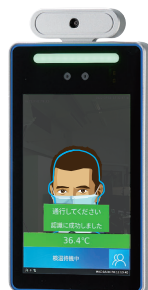

最大2mの検知距離。店舗やオフィス受付など設置状況に応じて設定変更可能です。

POINT

異常検知時は分かりやすいアラート表示でお知らせ

異常検知時はアラーム音とLED赤色点滅でお知らせ。アラーム音量は設定変更可能です。

POINT

マスク検知機能ON/OFF切替可能

マスク着用検知はオンオフ設定変更可能です。

POINT

最大10万件の検知記録を保存

本体に最大10万件の履歴データが残ります。

AI搭載による

測定精度 $\pm 0.3^{\circ}\text{C}$ の

温度検知機能

平温
検知時

高温
検知時

高性能カメラとAI搭載ですばやく検知

顔認証ハイスピードカメラTS

高速検温でストレスフリー

測定速度0.3秒以下の高速検温。検温待ちのストレスはありません。

店舗などたくさんの人が訪れる場所では流れを妨げずに長い距離で検知できます。

オフィスなど受付のある場所では立ち止まって短い距離で検知できます。

離れた場所でも顔認証可能

最大2mの検知距離。店舗やオフィス受付など設置状況に応じて設定変更可能です。

ボリュームレベル調整可能

無音からMAXdBまで対応できます。

警告アラートの設定温度変更可能

警告アラートの温度も設定変更可能です。

言い辛いマスクを着けていない方への警告

安心のマスク警告機能もオンオフ設定変更可能です。

待機画面があるので、夜間の防犯用品としても活用

スリープ状態でも画面はブラックアウトせず待機画面になります。人がいない夜間などは待機画面表示のため防犯用品としても活用可能です。

PC不要で本体とマウス(別売)で設定変更可能です。