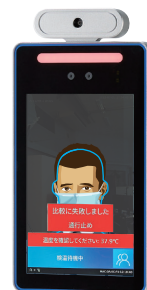

高性能カメラとAI搭載ですばやく検知

顔認証 ハイスピードカメラTS

最大2mの距離で認識可能な
高性能カメラとAIを搭載し、
高速で測定者を認識できます。

POINT

高速検温でストレスフリー

測定速度0.3秒以下の高速検温。検温待ちのストレスはありません。

POINT

離れた場所でも顔認証可能

最大2mの検知距離。店舗やオフィス受付など設置状況に応じて設定変更可能です。

POINT

異常検知時は分かりやすいアラート表示でお知らせ

異常検知時はアラーム音とLED赤色点滅でお知らせ。アラーム音量は設定変更可能です。

POINT

マスク検知機能ON/OFF切替可能

マスク着用検知はオンオフ設定変更可能です。

POINT

最大10万件の検知記録を保存

本体に最大10万件の履歴データが残ります。

AI搭載による

測定精度 $\pm 0.3^{\circ}\text{C}$ の

温度検知機能

平温
検知時

高温
検知時

高性能カメラとAI搭載ですばやく検知

顔認証ハイスピードカメラTS

高速検温でストレスフリー

測定速度0.3秒以下の高速検温。検温待ちのストレスはありません。

店舗などたくさんの人が訪れる場所では流れを妨げずに長い距離で検知できます。

オフィスなど受付のある場所では立ち止まって短い距離で検知できます。

離れた場所でも顔認証可能

最大2mの検知距離。店舗やオフィス受付など設置状況に応じて設定変更可能です。

ボリュームレベル調整可能